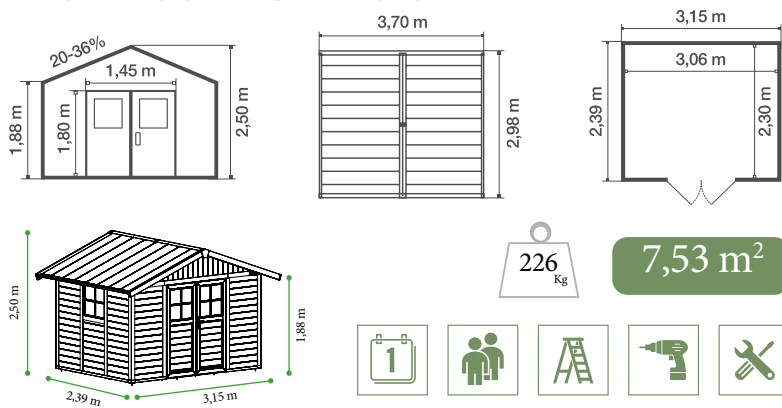

TECHNISCHE ÜBERSICHT